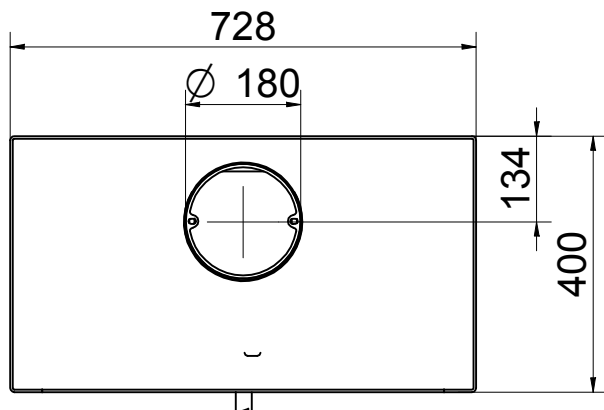

Model Vidar Large
 Fuel Wood
 Combustion system Open
 Outdoor air supply Yes
 Output 5-8 kW
 Efficiency 82%
 Duct diameter 180 mm on top
 Interior finish Natural
 Front colours dark anthracite
 Maximum log length 33 cm

Kachel Type **Vidar Large**

Eenheid Units mm

Datum Date 29-3-2013

www.geurts.nl

Wijzigingen voorbehouden.
Subject to changes.

Gebruik uitsluitend na schriftelijke toestemming Dik Geurts Haardkachels B.V.
Usage only after written consent of Dik Geurts Haardkachels B.V.