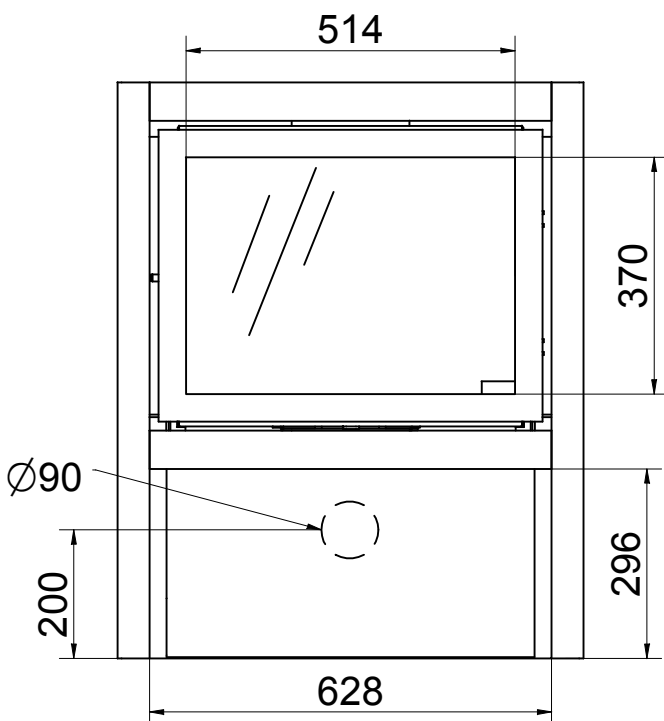

Model Vidar Large
 Fuel Wood
 Combustion system Open
 Outdoor air supply Yes
 Output 5-8 kW
 Efficiency 82%
 Duct diameter 180 mm on top
 Interior finish Natural
 Front colours dark anthracite
 Maximum log length 33 cm

Kachel Type **Vidar Large**

Eenheid Units mm

Datum Date 29-3-2013

www.geurts.nl

Wijzigingen voorbehouden.
Subject to changes.

Gebruik uitsluitend na schriftelijke toestemming Dik Geurts Haardkachels B.V.
Usage only after written consent of Dik Geurts Haardkachels B.V.