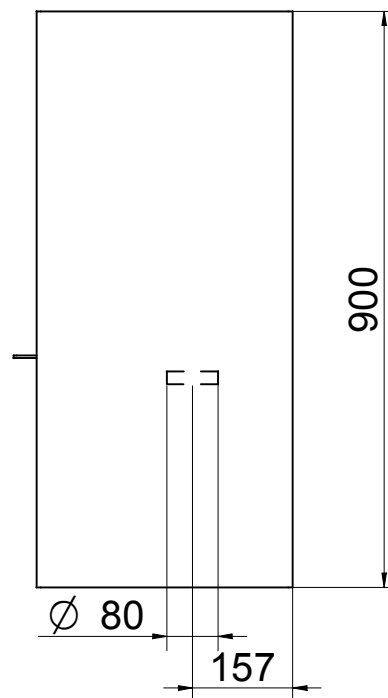

Model Vidar Large
 Fuel Wood
 Combustion system Open
 Outdoor air supply Yes
 Output 5-8 kW
 Efficiency 82%
 Duct diameter 180 mm on top
 Interior finish Natural
 Front colours dark anthracite
 Maximum log length 33 cm

Kachel Type **Vidar Large**

Eenheid Units mm

Datum Date 29-3-2013

www.geurts.nl

Wijzigingen voorbehouden.
Subject to changes.

Gebruik uitsluitend na schriftelijke toestemming Dik Geurts Haardkachels B.V.
Usage only after written consent of Dik Geurts Haardkachels B.V.