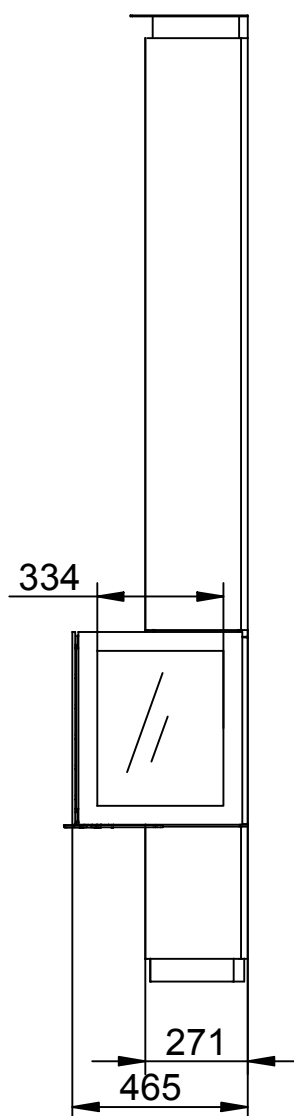

| | |
|--------------------|--|
| Model Tornado | Straight - left |
| Fuel | Wood |
| Combustion system | Open |
| Outdoor air supply | No |
| Output | 4-8 kW |
| Efficiency | 84% |
| Duct diameter | 150 mm |
| Flue connection | Top |
| Interior finish | Natural |
| Front colours | dark anthracite (option silver-grey or RAL colours) |
| Maximum log length | 33 cm |
| Comments | Delivery includes a fixed flue measuring 100 cm and a telescopic flue measuring 100 cm. Ceiling height: max. 300 cm. |

Kachel Type **tornado straight rechts**

Eenheid Units mm

Datum Date 27-11-2014

www.geurts.nl

Wijzigingen voorbehouden.
Subject to changes.

Gebruik uitsluitend na schriftelijke toestemming Dik Geurts Haardkachels B.V.
Usage only after written consent of Dik Geurts Haardkachels B.V.

| | | | |
|--|----|---|------------|
| Kachel Type | | tornado straight links | |
| Eenheid Units | mm | Datum Date | 27-11-2014 |
| Wijzigingen voorbehouden. Subject to changes. | | Gebruik uitsluitend na schriftelijke toestemming Dik Geurts Haardkachels B.V. Usage only after written consent of Dik Geurts Haardkachels B.V. | |