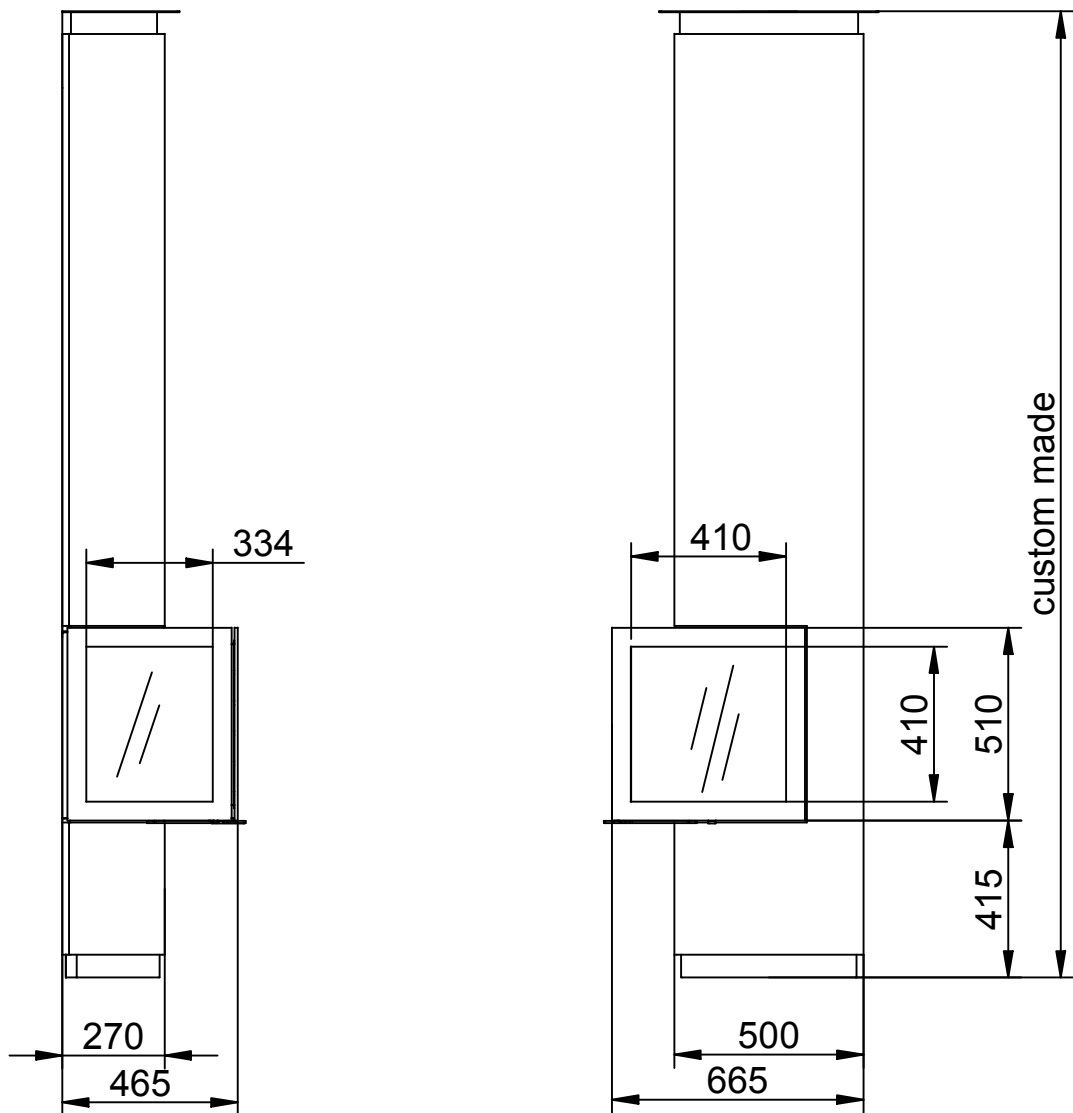

| | |
|--------------------|--|
| Model Tornado | Straight - left |
| Fuel | Wood |
| Combustion system | Open |
| Outdoor air supply | No |
| Output | 4-8 kW |
| Efficiency | 84% |
| Duct diameter | 150 mm |
| Flue connection | Top |
| Interior finish | Natural |
| Front colours | dark anthracite (option silver-grey or RAL colours) |
| Maximum log length | 33 cm |
| Comments | Delivery includes a fixed flue measuring 100 cm and a telescopic flue measuring 100 cm. Ceiling height: max. 300 cm. |

Kachel Type **tornado straight rechts**

Eenheid Units mm

Datum Date 27-11-2014

www.geurts.nl

Wijzigingen voorbehouden.
Subject to changes.

Gebruik uitsluitend na schriftelijke toestemming Dik Geurts Haardkachels B.V.
Usage only after written consent of Dik Geurts Haardkachels B.V.

| | | | |
|--|----|---|------------|
| Kachel Type | | tornado straight links | |
| Eenheid Units | mm | Datum Date | 27-11-2014 |
| Wijzigingen voorbehouden. Subject to changes. | | Gebruik uitsluitend na schriftelijke toestemming Dik Geurts Haardkachels B.V. Usage only after written consent of Dik Geurts Haardkachels B.V. | |