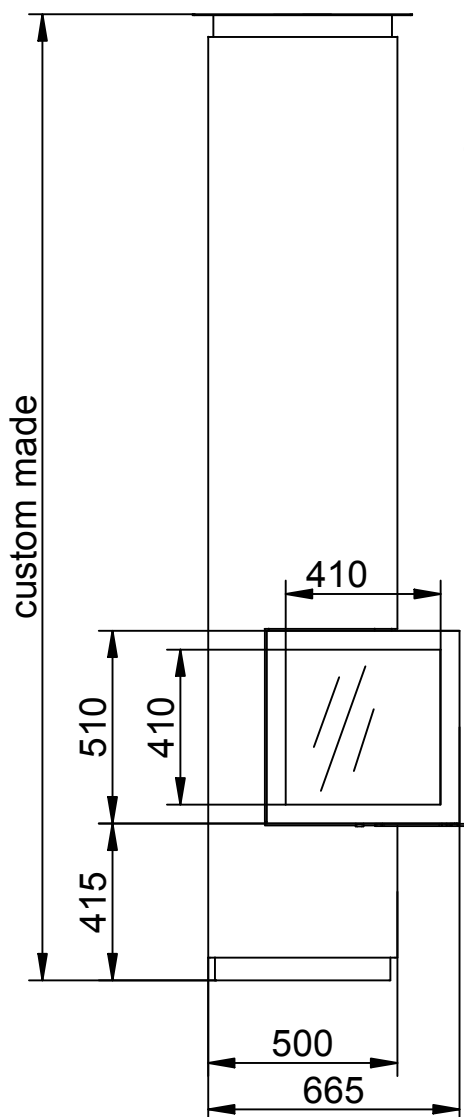

| | |
|--------------------|--|
| Model Tornado | Straight - left |
| Fuel | Wood |
| Combustion system | Open |
| Outdoor air supply | No |
| Output | 4-8 kW |
| Efficiency | 84% |
| Duct diameter | 150 mm |
| Flue connection | Top |
| Interior finish | Natural |
| Front colours | dark anthracite (option silver-grey or RAL colours) |
| Maximum log length | 33 cm |
| Comments | Delivery includes a fixed flue measuring 100 cm and a telescopic flue measuring 100 cm. Ceiling height: max. 300 cm. |

Kachel Type **tornado straight rechts**

Eenheid Units mm

Datum Date 27-11-2014

www.geurts.nl

Wijzigingen voorbehouden.
Subject to changes.

Gebruik uitsluitend na schriftelijke toestemming Dik Geurts Haardkachels B.V.
Usage only after written consent of Dik Geurts Haardkachels B.V.

| | | | |
|--|----|---|------------|
| Kachel Type | | tornado straight links | |
| Eenheid Units | mm | Datum Date | 27-11-2014 |
| Wijzigingen voorbehouden. Subject to changes. | | Gebruik uitsluitend na schriftelijke toestemming Dik Geurts Haardkachels B.V. Usage only after written consent of Dik Geurts Haardkachels B.V. | |