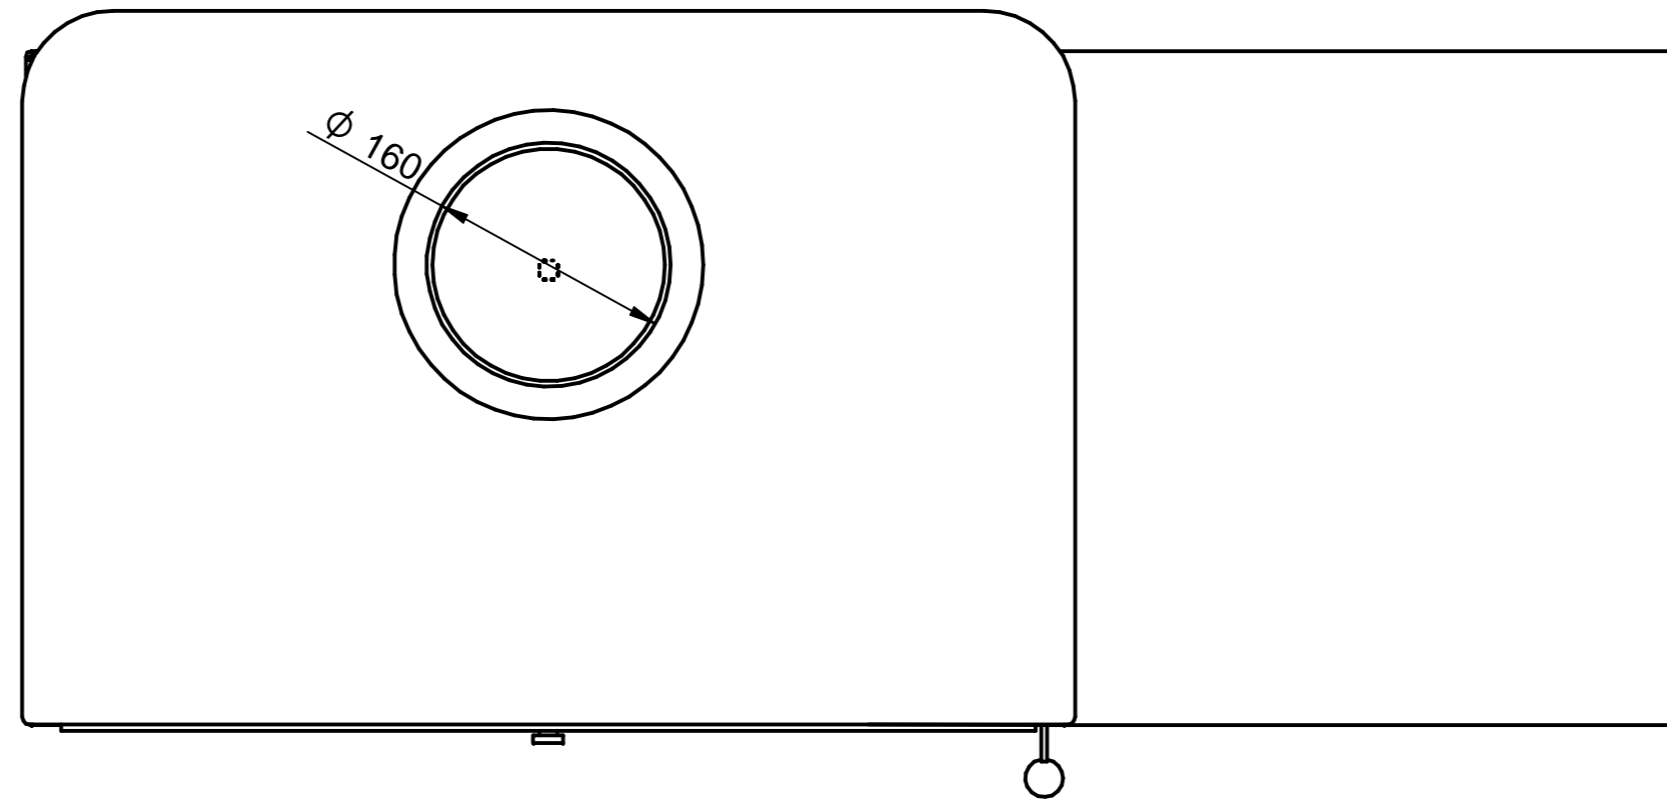

SECTION A-A

Podane wymiary są wymiarami orientacyjnymi
All dimensions are approximate

	NAME	DATE	KFD SP. Z O.O. ul. Olszankowa 51 05-120 Legionowo, POLAND	
DRAWN	GM	02/18	TITLE KFD STO MAX 14	
CHECKED			SIZE A2	DWG NO
ENG APPR			FILE NAME: KFD_STO_MAX_14.dft	REV
MGR APPR			SCALE:	WEIGHT: