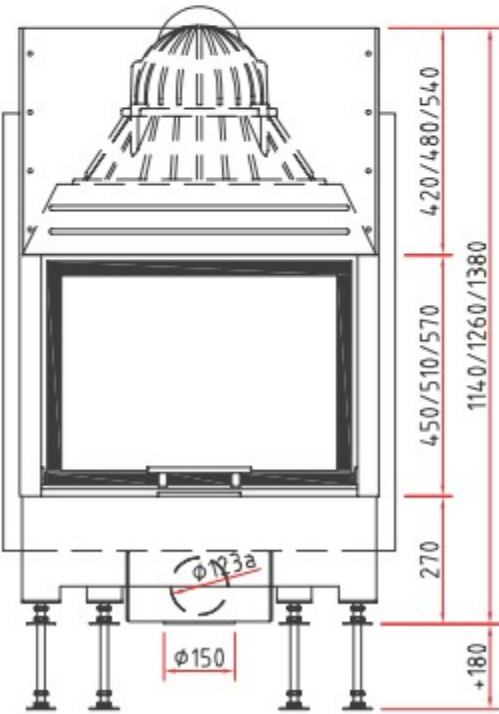

Lina 67 h

Maßzeichnung

Frontansicht M 1:20

Seitenansicht M 1:20